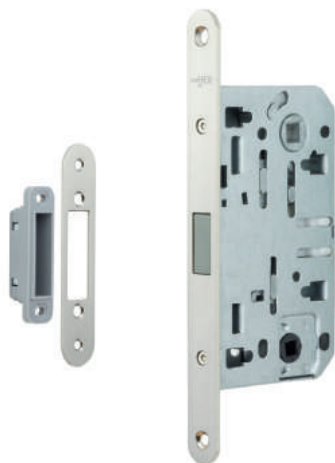

# CERRADURA MAGNÉTICA Imag 96 COND.

## Características técnicas

- Cerradura magnética.
- Cajeadado compatible en toda la serie I-mag.
- Puede montarse cualquier tipo de roseta.
- Adaptable a cualquier manilla, independientemente del peso.

| Código | Descripción            | Frente | Entrada | Acabado | Set  |
|--------|------------------------|--------|---------|---------|------|
| 14143  | CERRADURA MAG 96 COND. | 18     | 50      | NS      | 1/25 |