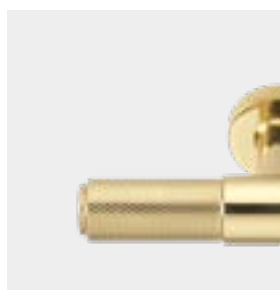

INTHER®

Herrajes para Proyectos Técnicos

**NUEVA
COLECCIÓN**

MANILLAS DE DISEÑO

ROSETAS | MULETILLAS | POMOS

ROMBE

**JGO. ROSETA ROMBE NEGRO****Código:** 16788**Acabado:** NEGRO**Roseta:** XS 5mm. espesor**Embalaje:** JUEGO - 20 uds. / caja**JGO. ROSETA ROMBE CROMO SATINADO****Código:** 16790**Acabado:** CROMO SATINADO**Roseta:** XS 5mm. espesor**Embalaje:** JUEGO - 20 uds. / caja**JGO. ROSETA ROMBE LATÓN PULIDO****Código:** 16789**Acabado:** LATÓN PULIDO**Roseta:** XS 5mm. espesor**Embalaje:** JUEGO - 20 uds. / caja**JGO. ROSETA ROMBE CUERO SATINADO****Código:** 16791**Acabado:** CUERO SATINADO**Roseta:** XS 5mm. espesor**Embalaje:** JUEGO - 20 uds. / caja

ROMBE**POMO ROMBE NEGRO****Código:** 16796**Acabado:** NEGRO**Diámetro:** 24 mm.**Embalaje:** 10 uds. / caja | 200 uds. / embalaje**POMO ROMBE CROMADO****Código:** 16798**Acabado:** CROMADO**Diámetro:** 24 mm.**Embalaje:** 10 uds. / caja | 200 uds. / embalaje**POMO ROMBE LATÓN PULIDO****Código:** 16797**Acabado:** LATÓN PULIDO**Diámetro:** 24 mm.**Embalaje:** 10 uds. / caja | 200 uds. / embalaje**POMO ROMBE CUERO SATINADO****Código:** 16799**Acabado:** CUERO SATINADO**Diámetro:** 24 mm.**Embalaje:** 10 uds. / caja | 200 uds. / embalaje