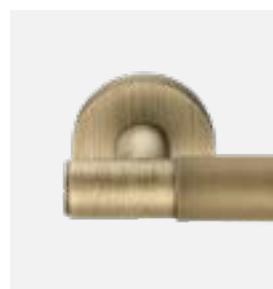

INTHER®

Herrajes para Proyectos Técnicos

**NUEVA
COLECCIÓN**

MANILLAS DE DISEÑO

ROSETAS | MULETILLAS | POMOS

ROMBE

**JGO. ROSETA ROMBE NEGRO****Código:** 16788**Acabado:** NEGRO**Roseta:** XS 5mm. espesor**Embalaje:** JUEGO - 20 uds. / caja**JGO. ROSETA ROMBE CROMO SATINADO****Código:** 16790**Acabado:** CROMO SATINADO**Roseta:** XS 5mm. espesor**Embalaje:** JUEGO - 20 uds. / caja**JGO. ROSETA ROMBE LATÓN PULIDO****Código:** 16789**Acabado:** LATÓN PULIDO**Roseta:** XS 5mm. espesor**Embalaje:** JUEGO - 20 uds. / caja**JGO. ROSETA ROMBE CUERO SATINADO****Código:** 16791**Acabado:** CUERO SATINADO**Roseta:** XS 5mm. espesor**Embalaje:** JUEGO - 20 uds. / caja

ROMBE**POMO ROMBE NEGRO****Código:** 16796**Acabado:** NEGRO**Diámetro:** 24 mm.**Embalaje:** 10 uds. / caja | 200 uds. / embalaje**POMO ROMBE CROMADO****Código:** 16798**Acabado:** CROMADO**Diámetro:** 24 mm.**Embalaje:** 10 uds. / caja | 200 uds. / embalaje**POMO ROMBE LATÓN PULIDO****Código:** 16797**Acabado:** LATÓN PULIDO**Diámetro:** 24 mm.**Embalaje:** 10 uds. / caja | 200 uds. / embalaje**POMO ROMBE CUERO SATINADO****Código:** 16799**Acabado:** CUERO SATINADO**Diámetro:** 24 mm.**Embalaje:** 10 uds. / caja | 200 uds. / embalaje