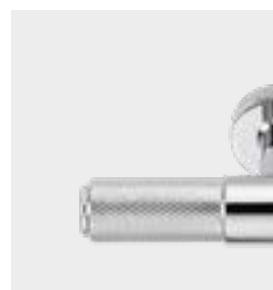

INTHER®

Herrajes para Proyectos Técnicos

**NUEVA
COLECCIÓN**

MANILLAS DE DISEÑO

ROSETAS | MULETILLAS | POMOS

ROMBE

**JGO. ROSETA ROMBE NEGRO****Código:** 16788**Acabado:** NEGRO**Roseta:** XS 5mm. espesor**Embalaje:** JUEGO - 20 uds. / caja**JGO. ROSETA ROMBE CROMO SATINADO****Código:** 16790**Acabado:** CROMO SATINADO**Roseta:** XS 5mm. espesor**Embalaje:** JUEGO - 20 uds. / caja**JGO. ROSETA ROMBE LATÓN PULIDO****Código:** 16789**Acabado:** LATÓN PULIDO**Roseta:** XS 5mm. espesor**Embalaje:** JUEGO - 20 uds. / caja**JGO. ROSETA ROMBE CUERO SATINADO****Código:** 16791**Acabado:** CUERO SATINADO**Roseta:** XS 5mm. espesor**Embalaje:** JUEGO - 20 uds. / caja

ROMBE**POMO ROMBE NEGRO****Código:** 16796**Acabado:** NEGRO**Diámetro:** 24 mm.**Embalaje:** 10 uds. / caja | 200 uds. / embalaje**POMO ROMBE CROMADO****Código:** 16798**Acabado:** CROMADO**Diámetro:** 24 mm.**Embalaje:** 10 uds. / caja | 200 uds. / embalaje**POMO ROMBE LATÓN PULIDO****Código:** 16797**Acabado:** LATÓN PULIDO**Diámetro:** 24 mm.**Embalaje:** 10 uds. / caja | 200 uds. / embalaje**POMO ROMBE CUERO SATINADO****Código:** 16799**Acabado:** CUERO SATINADO**Diámetro:** 24 mm.**Embalaje:** 10 uds. / caja | 200 uds. / embalaje