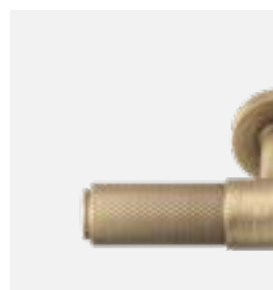

INTHER®

Herrajes para Proyectos Técnicos

**NUEVA
COLECCIÓN**

MANILLAS DE DISEÑO

ROSETAS | MULETILLAS | POMOS

ROMBE

**JGO. ROSETA ROMBE NEGRO****Código:** 16788**Acabado:** NEGRO**Roseta:** XS 5mm. espesor**Embalaje:** JUEGO - 20 uds. / caja**JGO. ROSETA ROMBE CROMO SATINADO****Código:** 16790**Acabado:** CROMO SATINADO**Roseta:** XS 5mm. espesor**Embalaje:** JUEGO - 20 uds. / caja**JGO. ROSETA ROMBE LATÓN PULIDO****Código:** 16789**Acabado:** LATÓN PULIDO**Roseta:** XS 5mm. espesor**Embalaje:** JUEGO - 20 uds. / caja**JGO. ROSETA ROMBE CUERO SATINADO****Código:** 16791**Acabado:** CUERO SATINADO**Roseta:** XS 5mm. espesor**Embalaje:** JUEGO - 20 uds. / caja

ROMBE**POMO ROMBE NEGRO****Código:** 16796**Acabado:** NEGRO**Diámetro:** 24 mm.**Embalaje:** 10 uds. / caja | 200 uds. / embalaje**POMO ROMBE CROMADO****Código:** 16798**Acabado:** CROMADO**Diámetro:** 24 mm.**Embalaje:** 10 uds. / caja | 200 uds. / embalaje**POMO ROMBE LATÓN PULIDO****Código:** 16797**Acabado:** LATÓN PULIDO**Diámetro:** 24 mm.**Embalaje:** 10 uds. / caja | 200 uds. / embalaje**POMO ROMBE CUERO SATINADO****Código:** 16799**Acabado:** CUERO SATINADO**Diámetro:** 24 mm.**Embalaje:** 10 uds. / caja | 200 uds. / embalaje