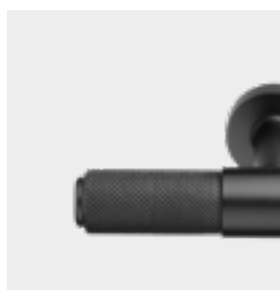

INTHER®

Herrajes para Proyectos Técnicos

**NUEVA
COLECCIÓN**

MANILLAS DE DISEÑO

ROSETAS | MULETILLAS | POMOS

ROMBE

**JGO. ROSETA ROMBE NEGRO****Código:** 16788**Acabado:** NEGRO**Roseta:** XS 5mm. espesor**Embalaje:** JUEGO - 20 uds. / caja**JGO. ROSETA ROMBE CROMO SATINADO****Código:** 16790**Acabado:** CROMO SATINADO**Roseta:** XS 5mm. espesor**Embalaje:** JUEGO - 20 uds. / caja**JGO. ROSETA ROMBE LATÓN PULIDO****Código:** 16789**Acabado:** LATÓN PULIDO**Roseta:** XS 5mm. espesor**Embalaje:** JUEGO - 20 uds. / caja**JGO. ROSETA ROMBE CUERO SATINADO****Código:** 16791**Acabado:** CUERO SATINADO**Roseta:** XS 5mm. espesor**Embalaje:** JUEGO - 20 uds. / caja

ROMBE**POMO ROMBE NEGRO****Código:** 16796**Acabado:** NEGRO**Diámetro:** 24 mm.**Embalaje:** 10 uds. / caja | 200 uds. / embalaje**POMO ROMBE CROMADO****Código:** 16798**Acabado:** CROMADO**Diámetro:** 24 mm.**Embalaje:** 10 uds. / caja | 200 uds. / embalaje**POMO ROMBE LATÓN PULIDO****Código:** 16797**Acabado:** LATÓN PULIDO**Diámetro:** 24 mm.**Embalaje:** 10 uds. / caja | 200 uds. / embalaje**POMO ROMBE CUERO SATINADO****Código:** 16799**Acabado:** CUERO SATINADO**Diámetro:** 24 mm.**Embalaje:** 10 uds. / caja | 200 uds. / embalaje