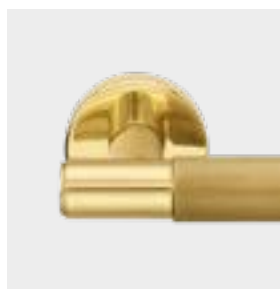

INTHER®

Herrajes para Proyectos Técnicos

**NUEVA
COLECCIÓN**

MANILLAS DE DISEÑO

ROSETAS | MULETILLAS | POMOS

ROMBE

**JGO. ROSETA ROMBE NEGRO****Código:** 16788**Acabado:** NEGRO**Roseta:** XS 5mm. espesor**Embalaje:** JUEGO - 20 uds. / caja**JGO. ROSETA ROMBE CROMO SATINADO****Código:** 16790**Acabado:** CROMO SATINADO**Roseta:** XS 5mm. espesor**Embalaje:** JUEGO - 20 uds. / caja**JGO. ROSETA ROMBE LATÓN PULIDO****Código:** 16789**Acabado:** LATÓN PULIDO**Roseta:** XS 5mm. espesor**Embalaje:** JUEGO - 20 uds. / caja**JGO. ROSETA ROMBE CUERO SATINADO****Código:** 16791**Acabado:** CUERO SATINADO**Roseta:** XS 5mm. espesor**Embalaje:** JUEGO - 20 uds. / caja

ROMBE**POMO ROMBE NEGRO****Código:** 16796**Acabado:** NEGRO**Diámetro:** 24 mm.**Embalaje:** 10 uds. / caja | 200 uds. / embalaje**POMO ROMBE CROMADO****Código:** 16798**Acabado:** CROMADO**Diámetro:** 24 mm.**Embalaje:** 10 uds. / caja | 200 uds. / embalaje**POMO ROMBE LATÓN PULIDO****Código:** 16797**Acabado:** LATÓN PULIDO**Diámetro:** 24 mm.**Embalaje:** 10 uds. / caja | 200 uds. / embalaje**POMO ROMBE CUERO SATINADO****Código:** 16799**Acabado:** CUERO SATINADO**Diámetro:** 24 mm.**Embalaje:** 10 uds. / caja | 200 uds. / embalaje