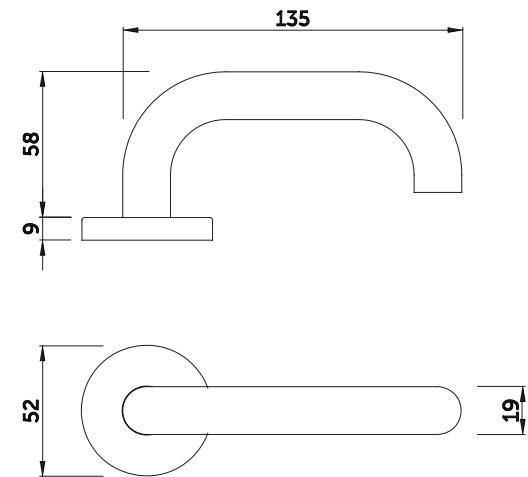

ROSETA HADES

UNE-EN 1670 / AC:2002
GRADO 5

Código	Descripción	Acabado	Set
56553	JGO. ROSETA HADES	INOX 304	2/40