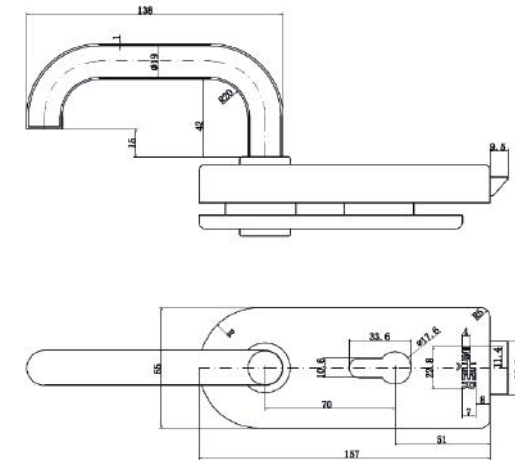

CERRADURA VIDRIO HADES

Plano

Código	Descripción	Acabado	Set
13354	CERRADURA VIDRIO HADES S/ACC INOX S/CIL	INOX 304	1/10