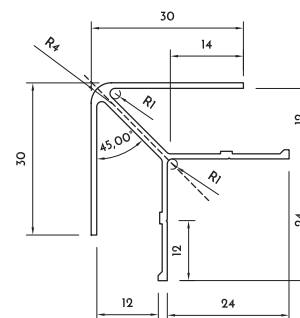

PERFIL ESQUINA ALINOX WPF

Características técnicas

- Aluminio.
- Montaje sin tornillos en la cara exterior.

Plano

Código		Acabado	Set
15221	PERFIL ESQUINA ALINOX WPF 180mm.	ALINOX	1/10
15222	PERFIL ESQUINA ALINOX WPF 200mm.	ALINOX	1/10