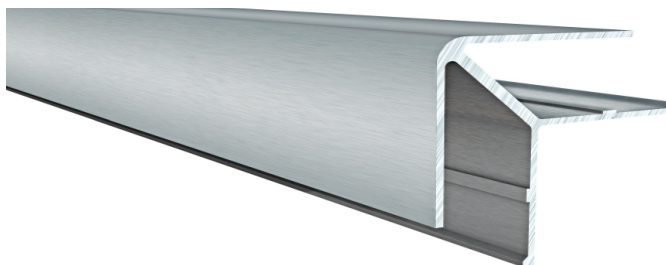

PERFIL ESQUINA ALINOX WPF

Características técnicas

- Aluminio.
- Montaje sin tornillos en la cara exterior.

Plano

Código		Acabado	Set
15221	PERFIL ESQUINA ALINOX WPF 180mm.	ALINOX	1/10
15222	PERFIL ESQUINA ALINOX WPF 200mm.	ALINOX	1/10