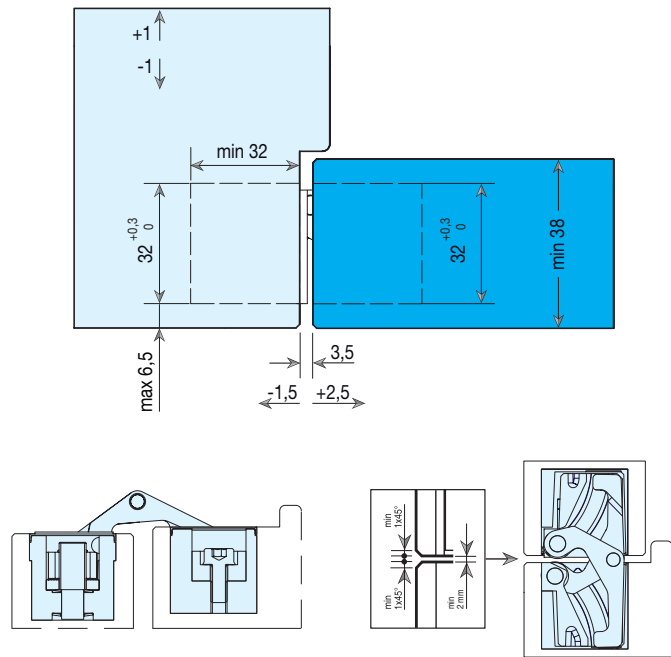

Sección puertas