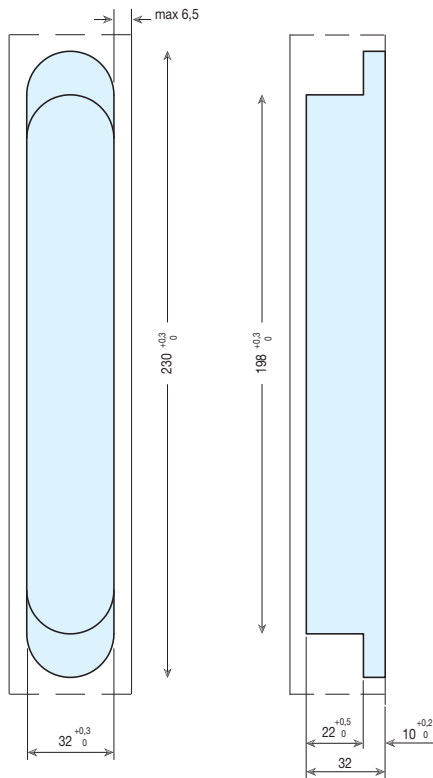

### Características técnicas

- Bisagra de gran carga. Diseñada para puertas pesadas.
- Regulación 3D
- Grosor mínimo de puerta 38 mm.
- Reversible
- Fácil instalación
- Simetría de corte, para puertas de 38mm. hasta 45mm. de espesor.
- Sólo 32 mm, de profundidad.

# Bisagras ocultas

BETA 200

## Medidas mecanizado

### Altura a partir 2100