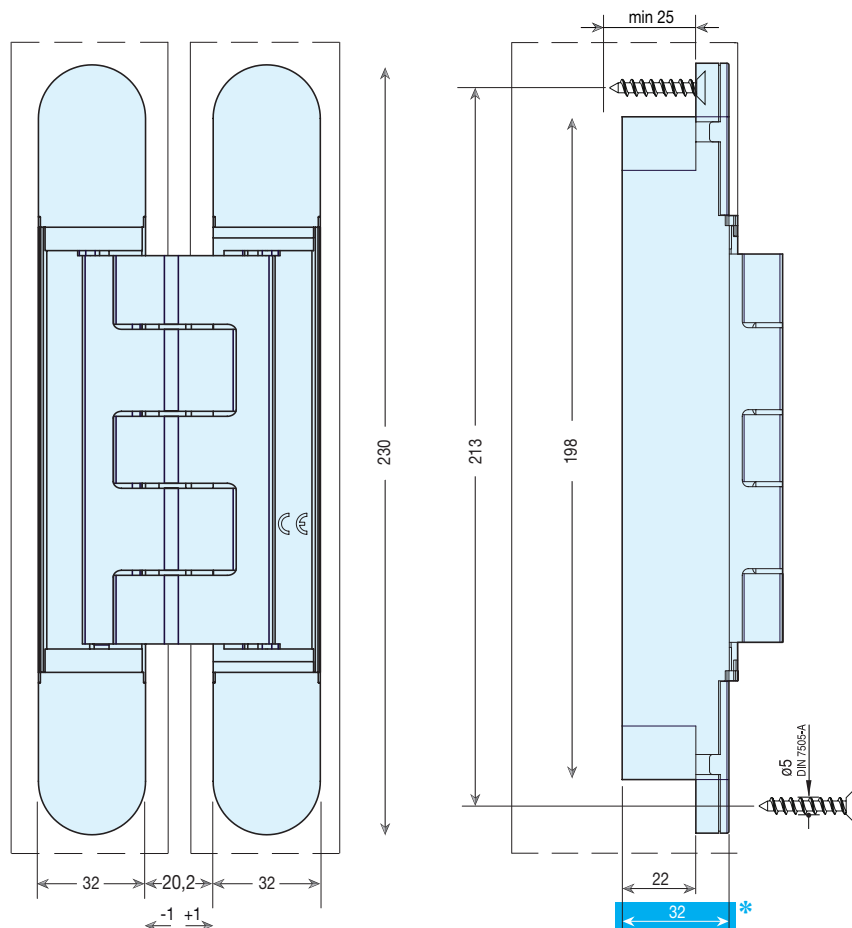

Nuevo

200 kg

Regulación 3D

Características técnicas

- Bisagra de gran carga. Diseñada para puertas pesadas.
- Regulación 3D
- Grosor mínimo de puerta 38 mm.
- Reversible
- Fácil instalación
- Simetría de corte, para puertas de 38mm. hasta 45mm. de espesor.
- Sólo 32 mm, de profundidad.

Código	Descripción	Acabado	Carga	Set
16940	Bisagra oculta REG Beta 200	PL	200 Kg.	3
16941	Bisagra oculta REG Beta 200	NE	200 Kg.	3
16942	Bisagra oculta REG Beta 200	BL*	200 Kg.	3
16943	Bisagra oculta REG Beta 200	CS*	200 Kg.	3
16944	Bisagra oculta REG Beta 200	ORO*	200 Kg.	3

*Acabados disponibles bajo pedido.

Plano

Descarga la declaración de prestaciones en www.inther.es