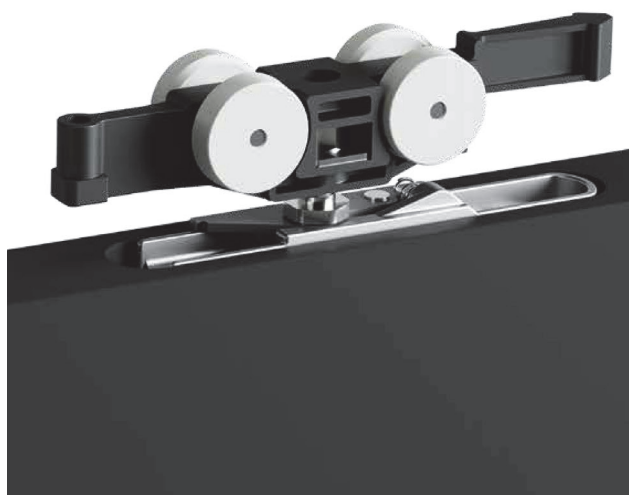

Acabado: N/D

Cod: 17530  
uds./emb1: 20

80 Kg. (Max).

Ancho Min. puerta 600mm.

Sistema Patentado.

## JGO DE ACCESORIOS FLOAT 80 RTT/CLIP 2FN

#### Características Técnicas

- Posibilidad de montaje embutido o sobrepuesto.
- Regulación frontal de la puerta sin necesidad de desmontar.
- Rueda torneada para mejor deslizamiento.
- Nuevo sistema de ajuste tipo "Click Automático"

#### Contenido del Kit

- 2 CARROS FLOAT 80 RETRACT CON SISTEMA DE CLIP AUTOMATICO.

- 2 FRENOS STANDARD.

- 1 GUIADOR INFERIOR.

- HERRAMIENTA PARA AJUSTE.

Código	Descripción	Peso Max.	Ancho Min.Puerta	Set
17530	JGO. ACCESORIOS FLOAT-80 RTT/CLIP 2FN	80 Kg.	600 mm.	20