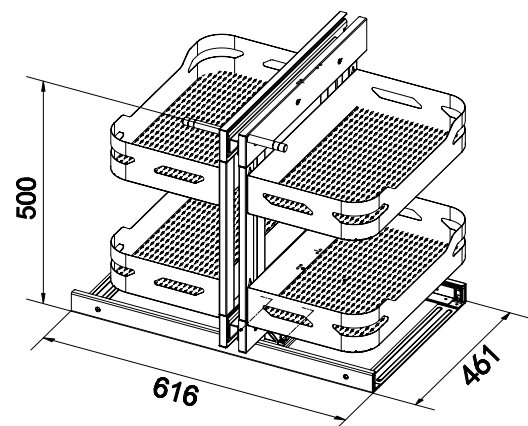

Max. 30 Kg.

Cierre amortiguado

Set 1 uds.

Antracita

Características técnicas

Estructura de acero de alta resistencia.

Apertura suave.

Cierre amortiguado.

Bandejas con fondo antideslizante integrado.

Carga hasta 30 Kg.

Válido para apertura de puerta a Dcha. o Izqda.

Fácil instalación.

Dimensiones mínimas instalación

Referencias

Código	15457
Tamaño conjunto (LaxAnxAI)	616x461x500
Ancho Mueble	800

*Dimensiones en mm.