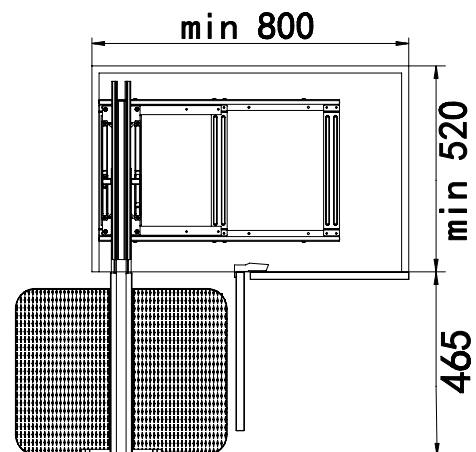

Max. 30 Kg.

Cierre amortiguado

Set 1 uds.

Antracita

Características técnicas

Estructura de acero de alta resistencia.

Apertura suave.

Cierre amortiguado.

Bandejas con fondo antideslizante integrado.

Carga hasta 30 Kg.

Válido para apertura de puerta a Dcha. o Izqda.

Fácil instalación.

Dimensiones mínimas instalación

Referencias

Código	15457
Tamaño conjunto (LaxAnxAI)	616x461x500
Ancho Mueble	800

*Dimensiones en mm.