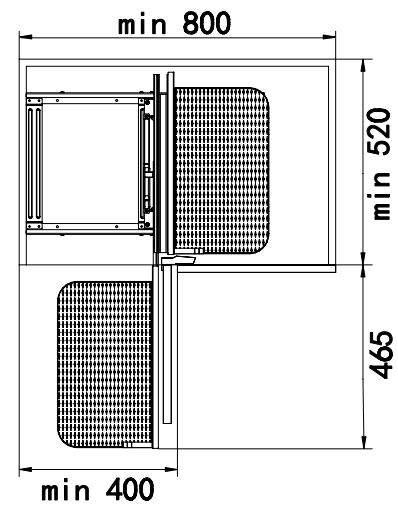

Max. 30 Kg.

Cierre amortiguado

Set 1 uds.

Antracita

Características técnicas

Estructura de acero de alta resistencia.

Apertura suave.

Cierre amortiguado.

Bandejas con fondo antideslizante integrado.

Carga hasta 30 Kg.

Válido para apertura de puerta a Dcha. o Izqda.

Fácil instalación.

Dimensiones mínimas instalación

Referencias

Código	15457
Tamaño conjunto (LaxAnxAI)	616x461x500
Ancho Mueble	800

*Dimensiones en mm.