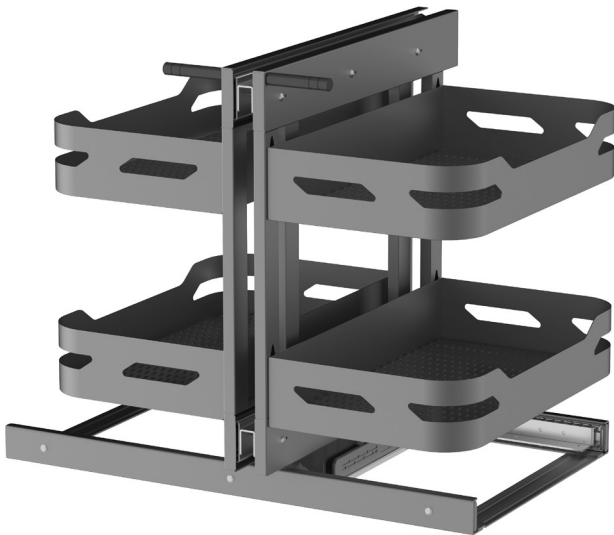

MAGIC CORNER MILÁN

INTERIORISMO COCINA

INTHER[®]

Herrajes para Proyectos Técnicos

MAGIC CORNER MILÁN

INTERIORISMO COCINA

INTHER®

Herrajes para Proyectos Técnicos

Max. 30 Kg.

Cierre amortiguado

Set 1 uds.

Antracita

Características técnicas

Estructura de acero de alta resistencia.

Apertura suave.

Cierre amortiguado.

Bandejas con fondo antideslizante integrado.

Carga hasta 30 Kg.

Válido para apertura de puerta a Dcha. o Izqda.

Fácil instalación.

Dimensiones mínimas instalación

Referencias

Código	15457
Tamaño conjunto (LaxAnxAI)	616x461x500
Ancho Mueble	800