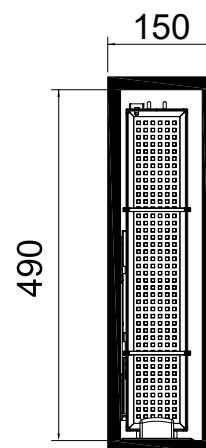

BOTELLERO MONZA

INTERIORISMO COCINA

INTHER[®]

Herrajes para Proyectos Técnicos

BOTELLERO MONZA

INTERIORISMO COCINA

INTHER®

Herrajes para Proyectos Técnicos

Max. 30 Kg. (15+15) Cierre amortiguado Set 1 uds. Antracita

Características técnicas

Estructura de acero de alta resistencia.

Apertura suave.

Cierre amortiguado.

Bandejas con fondo antideslizante integrado.

Carga hasta 15 Kg. por bandeja.

Fácil instalación.

Dimensiones mínimas instalación

Referencias

Código	60103
Tamaño conjunto (LaxAnxAI)	473x102x510
Ancho Mueble	150

*Dimensiones en mm.