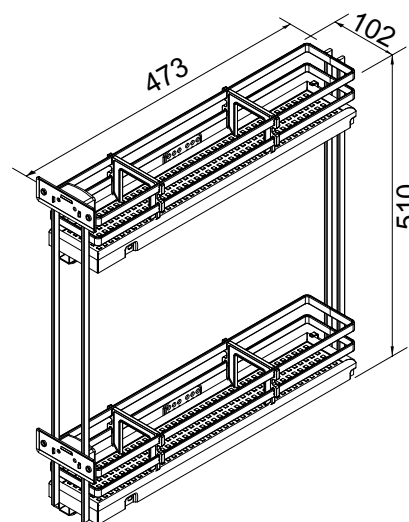

Max. 30 Kg. (15+15) Cierre amortiguado Set 1 uds. Antracita

Características técnicas

Estructura de acero de alta resistencia.

Apertura suave.

Cierre amortiguado.

Bandejas con fondo antideslizante integrado.

Carga hasta 15 Kg. por bandeja.

Fácil instalación.

Dimensiones mínimas instalación

Referencias

Código	60103
Tamaño conjunto (LaxAnxAI)	473x102x510
Ancho Mueble	150

*Dimensiones en mm.