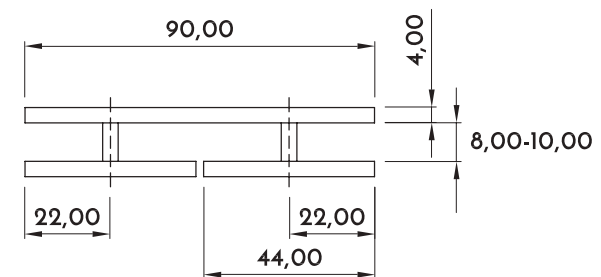

# ÁNGULO VIDRIO 180°

## Plano

Código	Descripción	Acabado	Set
13349	ANGULO VIDRIO-VIDRIO 180° 8-10MM	INOX	1/10