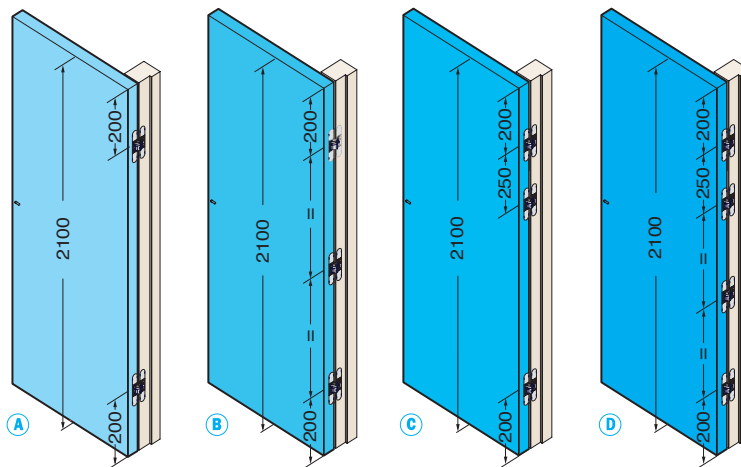

Bisagras ocultas

ALFA 42 (fibra de vidrio)

INTHER

60 kg

200.000 ciclos

Regulación 3D

Características técnicas

- Regulación 3D
- Grosor mínimo de puerta 40 mm.
- Reversible
- Mecanizado compatible con Alfa 32.
- Profundidad de mecanizado 21mm.

Código	Descripción	Acabado	Carga	Set
16006	Bisagra oculta REG Alfa 42	FV PL	60 Kg.	6

Plano

Descarga la ficha técnica en www.inther.es

Bisagras ocultas

ALFA 42 (fibra de vidrio)

Medidas mecanizado

Sección puertas

A mm.	B mm.
12	4
10	4,5
8	5

Cargas admisibles

Altura a partir 2100

ATENCIÓN

Para $H > 2100$ mm. o para usos con cierrapuertas, consultar con dpto. técnico.

El uso de cierrapuertas reduce la capacidad de carga un 20%.