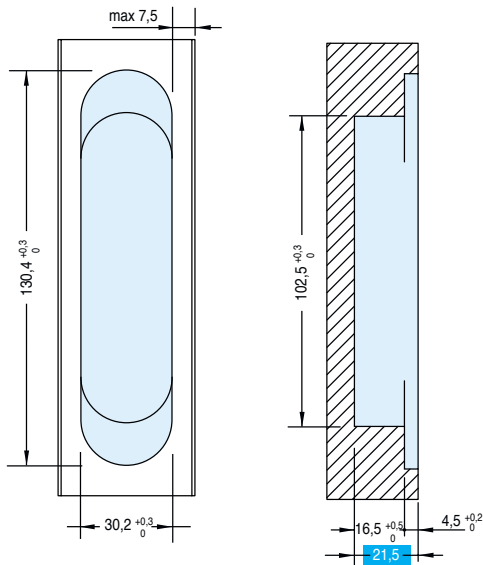

Bisagras ocultas

ALFA 42 (fibra de vidrio)

INTHER

60 kg

200.000 ciclos

Regulación 3D

Características técnicas

- Regulación 3D
- Grosor mínimo de puerta 40 mm.
- Reversible
- Mecanizado compatible con Alfa 32.
- Profundidad de mecanizado 21mm.

Código	Descripción	Acabado	Carga	Set
16006	Bisagra oculta REG Alfa 42	FV PL	60 Kg.	6

Plano

Descarga la ficha técnica en www.inther.es

Bisagras ocultas

ALFA 42 (fibra de vidrio)

Medidas mecanizado

Sección puertas

A mm.	B mm.
12	4
10	4,5
8	5

Cargas admisibles

Altura a partir 2100

ATENCIÓN

Para $H > 2100$ mm. o para usos con cierrapuertas, consultar con dpto. técnico.

El uso de cierrapuertas reduce la capacidad de carga un 20%.