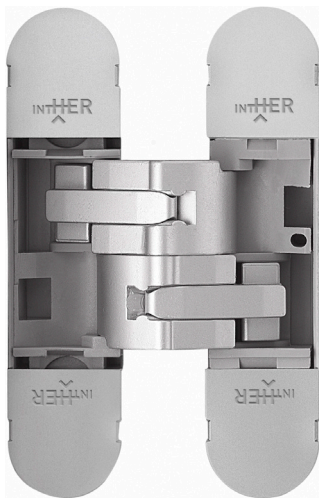

Bisagras ocultas

ALFA 42 (fibra de vidrio)

INTHER

60 kg

200.000 ciclos

Regulación 3D

Características técnicas

- Regulación 3D
- Grosor mínimo de puerta 40 mm.
- Reversible
- Mecanizado compatible con Alfa 32.
- Profundidad de mecanizado 21mm.

Código	Descripción	Acabado	Carga	Set
16006	Bisagra oculta REG Alfa 42	FV PL	60 Kg.	6

Plano

Descarga la ficha técnica en www.inther.es

Bisagras ocultas

ALFA 42 (fibra de vidrio)

Medidas mecanizado

Sección puertas