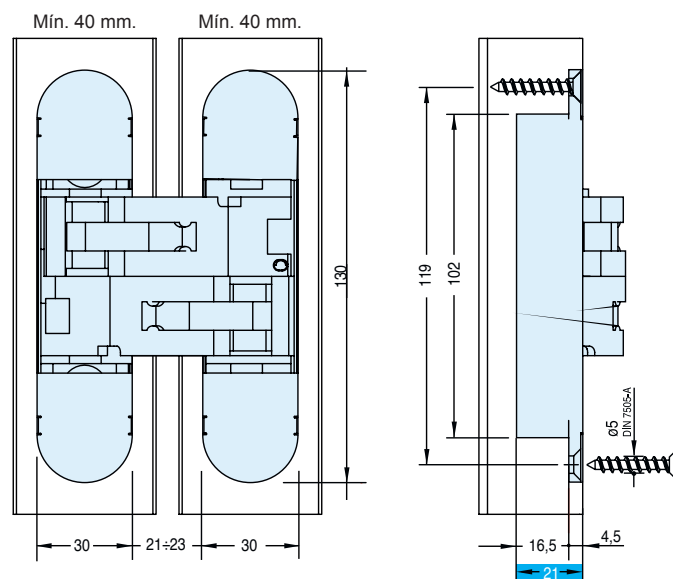

Bisagras ocultas

ALFA 42 (fibra de vidrio)

INTHER

60 kg

200.000 ciclos

Regulación 3D

Características técnicas

- Regulación 3D
- Grosor mínimo de puerta 40 mm.
- Reversible
- Mecanizado compatible con Alfa 32.
- Profundidad de mecanizado 21mm.

Código	Descripción	Acabado	Carga	Set
16006	Bisagra oculta REG Alfa 42	FV PL	60 Kg.	6

Plano

Descarga la ficha técnica en www.inther.es

Bisagras ocultas

ALFA 42 (fibra de vidrio)

Medidas mecanizado

Sección puertas

A mm.	B mm.
12	4
10	4,5
8	5

Cargas admisibles

Altura a partir 2100

ATENCIÓN

Para $H > 2100$ mm. o para usos con cierrapuertas, consultar con dpto. técnico.

El uso de cierrapuertas reduce la capacidad de carga un 20%.