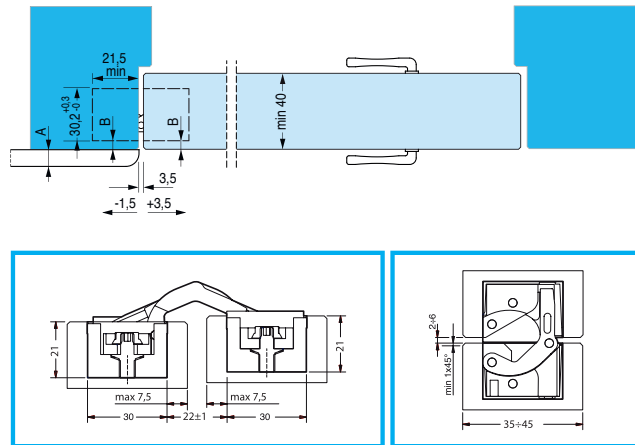

Bisagras ocultas

ALFA 42 (fibra de vidrio)

INTHER

60 kg

200.000 ciclos

Regulación 3D

Características técnicas

- Regulación 3D
- Grosor mínimo de puerta 40 mm.
- Reversible
- Mecanizado compatible con Alfa 32.
- Profundidad de mecanizado 21mm.

Código	Descripción	Acabado	Carga	Set
16006	Bisagra oculta REG Alfa 42	FV PL	60 Kg.	6

Plano

Descarga la ficha técnica en www.inther.es

Bisagras ocultas

ALFA 42 (fibra de vidrio)

Medidas mecanizado

Sección puertas

A mm.	B mm.
12	4
10	4,5
8	5

Cargas admisibles

Altura a partir 2100

ATENCIÓN

Para $H > 2100$ mm. o para usos con cierrapuertas, consultar con dpto. técnico.

El uso de cierrapuertas reduce la capacidad de carga un 20%.