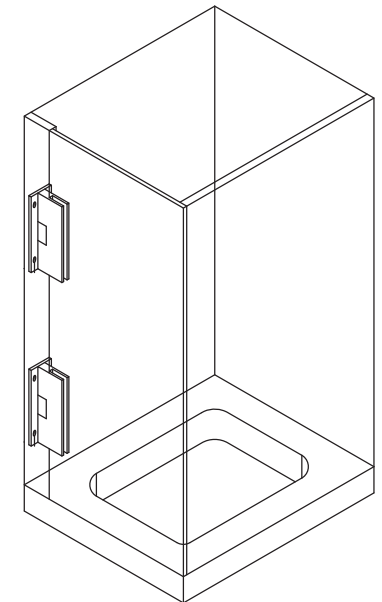

BISAGRA PARED VIDRIO 90°

Plano

Código	Descripción	Acabado	Set
13331	BISAGRA PARED-VIDRIO 90° D/ACC	INOX	1/20