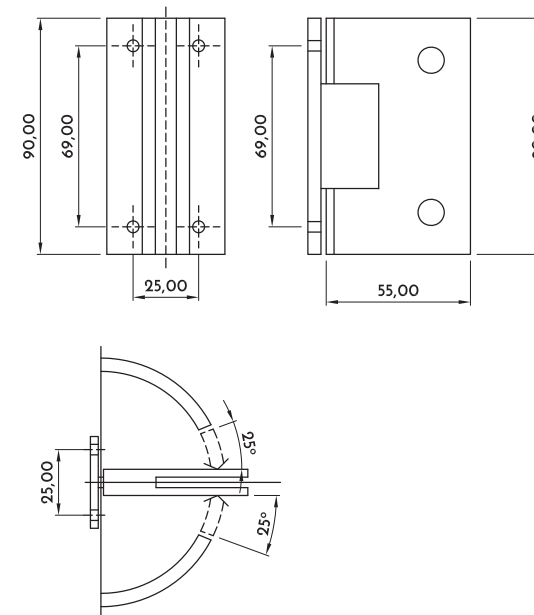

BISAGRA PARED VIDRIO 90°

Plano

Código	Descripción	Acabado	Set
13331	BISAGRA PARED-VIDRIO 90° D/ACC	INOX	1/20