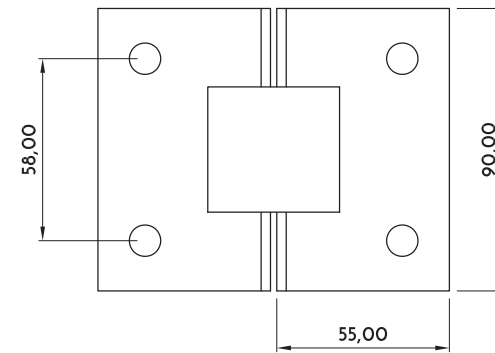

# BISAGRA VIDRIO 180°

## Plano

Código	Descripción	Acabado	Set
13337	BISAGRA VIDRIO-VIDRIO 180° D/ACC	INOX	1/20