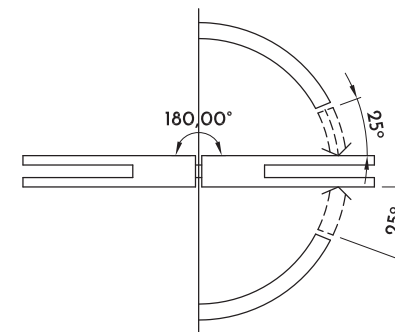

# BISAGRA VIDRIO 180°

## Plano

Código	Descripción	Acabado	Set
13337	BISAGRA VIDRIO-VIDRIO 180° D/ACC	INOX	1/20