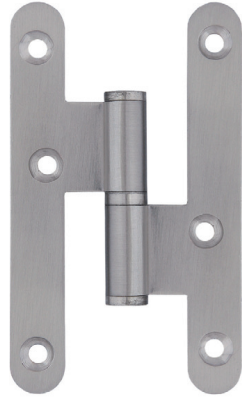

Pernio 3305/100 (Acero)

Código	Descripción	Acabado	Mano	Set
08186	Pernio 3305/100	NS	D	20/240
08187	Pernio 3305/100	NS	I	20/240
03143	Pernio 3305/100 (Granel)	NS	D	20/240
03144	Pernio 3305/100 (Granel)	NS	I	20/240
08188	Pernio 3305/100	LS	D	20/240
08189	Pernio 3305/100	LS	I	20/240
15628	Pernio 3305/100 (Granel)	LS	D	20/240
15629	Pernio 3305/100 (Granel)	LS	I	20/240
13320	Pernio 3305/100	CS	D	20/240
13321	Pernio 3305/100	CS	I	20/240
15524	Pernio 3305/100	NE	D	20/240
15524	Pernio 3305/100	NE	I	20/240

Características técnicas

- Pernio para marco macizo
- Derecha izquierda
- Recomendada para montaje block y vivienda residencial
- Opción de embalaje industriales (macho y hembra)

Plano