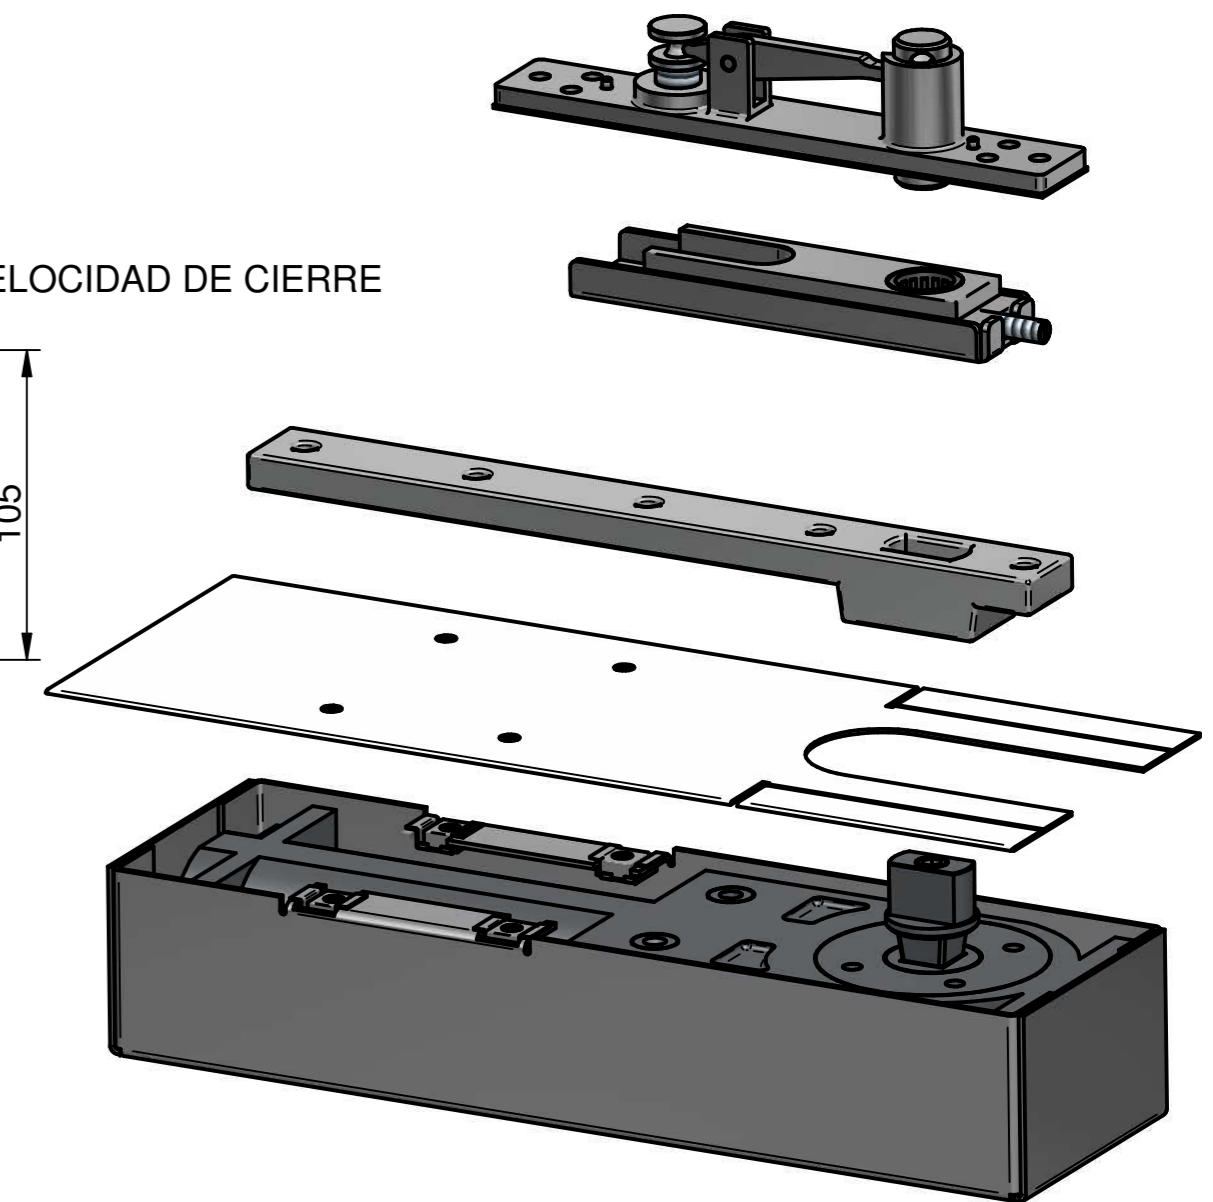

VALVULA DE AJUSTE DE LA VELOCIDAD DE CIERRE

VALVULA DE AJUSTE DE LA VELOCIDAD DE GOLPE FINAL

CÓDIGO	DESCRIPCIÓN	ACABADO	RETENCIÓN	SET
13630	CTS 760	PL	SI	1/2
Comentarios:			Título:	
			CIERRAPUERTAS CTS760 EN 1-4 C-F 90º COMPLETO	
Dibujado	Nombre	Fecha	IN ^{THER}	
Comprobado	IN ^{THER}	2018		
Medida total:	Material:		Número de plano:	
			Escala: 1:1	
			A2 Hoja 1 de 1	