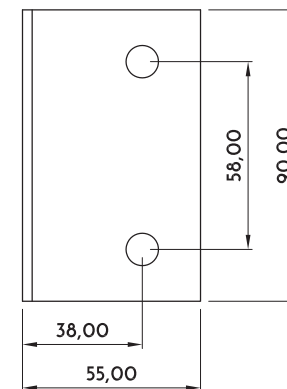

FIJACIÓN PARED VIDRIO

Plano

Código	Descripción	Acabado	Set
13341	FIJACION PARED-VIDRIO	INOX	1/20