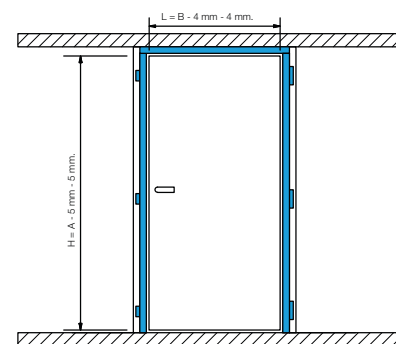

FILOMURO - FM 45

Código	Descripción	Acabado	Set
15947	KIT FM-45 PL 2030-2190 3B	PL	1
15948	KIT FM-45 PL 2190-2350 3B	PL	1
15949	KIT FM-45 PL 2390-2550 4B	PL	1
15950	KIT FM-45 BL 2030-2190 3B	BL	1
15951	KIT FM-45 BL 2190-2350 3B	BL	1
15952	KIT FM-45 BL 2390-2550 4B	BL	1
15953	KIT FM-45 ANTRA 2030-2190 3B	ANTRACITA	1
15954	KIT FM-45 ANTRA 2190-2350 3B	ANTRACITA	1
15955	KIT FM-45 ANTRA 2390-2550 4B	ANTRACITA	1
19630001	KIT FM-45 PL "a medida <2350" 3B	PL	1
19630002	KIT FM-45 PL "a medida <3000" 4B	PL	1
19630003	KIT FM-45 BL "a medida <2350" 3B	BL	1
19630004	KIT FM-45 BL "a medida <3000" 4B	BL	1
19630005	KIT FM-45 ANTRA "a medida <2350" 3B	ANTRACITA	1
19630006	KIT FM-45 ANTRA "a medida <3000" 4B	ANTRACITA	1
19630007	KIT FM-45 PL "a medida <2350" 3B C/CIERRAPUERTAS	PL	1
19630008	KIT FM-45 PL "a medida <3000" 4B C/CIERRAPUERTAS	PL	1
19630020	KIT FM-45 2H PL "a medida <2350" 6B	PL	1
19630021	KIT FM-45 2H PL "a medida <3000" 8B	PL	1
19630022	KIT FM-45 2H BL "a medida <2350" 6B	BL	1
19630023	KIT FM-45 2H BL "a medida <3000" 8B	BL	1
19630024	KIT FM-45 2H ANTRA "a medida <2350" 6B	ANTRACITA	1
19630025	KIT FM-45 2H ANTRA "a medida <3000" 8B	ANTRACITA	1

Plano

SISTEMA FM45 CON TRAVESAÑO SUPERIOR