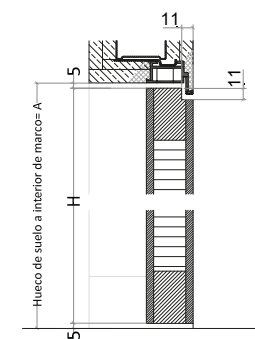

FILOMURO - FM 45

▮ SISTEMA FM45 ▮
CON TRAVESAÑO SUPERIOR

▮ SISTEMA FM45 ▮
SIN TRAVESAÑO SUPERIOR

FILOMURO - FM 45

Código	Descripción	Acabado	Set
15947	KIT FM-45 PL 2030-2190 3B	PL	1
15948	KIT FM-45 PL 2190-2350 3B	PL	1
15949	KIT FM-45 PL 2390-2550 4B	PL	1
15950	KIT FM-45 BL 2030-2190 3B	BL	1
15951	KIT FM-45 BL 2190-2350 3B	BL	1
15952	KIT FM-45 BL 2390-2550 4B	BL	1
15953	KIT FM-45 ANTRA 2030-2190 3B	ANTRACITA	1
15954	KIT FM-45 ANTRA 2190-2350 3B	ANTRACITA	1
15955	KIT FM-45 ANTRA 2390-2550 4B	ANTRACITA	1
19630001	KIT FM-45 PL "a medida <2350" 3B	PL	1
19630002	KIT FM-45 PL "a medida <3000" 4B	PL	1
19630003	KIT FM-45 BL "a medida <2350" 3B	BL	1
19630004	KIT FM-45 BL "a medida <3000" 4B	BL	1
19630005	KIT FM-45 ANTRA "a medida <2350" 3B	ANTRACITA	1
19630006	KIT FM-45 ANTRA "a medida <3000" 4B	ANTRACITA	1
19630007	KIT FM-45 PL "a medida <2350" 3B C/CIERRAPUERTAS	PL	1
19630008	KIT FM-45 PL "a medida <3000" 4B C/CIERRAPUERTAS	PL	1
19630020	KIT FM-45 2H PL "a medida <2350" 6B	PL	1
19630021	KIT FM-45 2H PL "a medida <3000" 8B	PL	1
19630022	KIT FM-45 2H BL "a medida <2350" 6B	BL	1
19630023	KIT FM-45 2H BL "a medida <3000" 8B	BL	1
19630024	KIT FM-45 2H ANTRA "a medida <2350" 6B	ANTRACITA	1
19630025	KIT FM-45 2H ANTRA "a medida <3000" 8B	ANTRACITA	1

Plano

SISTEMA FM45 CON TRAVESAÑO SUPERIOR

SISTEMA FM45 SIN TRAVESAÑO SUPERIOR