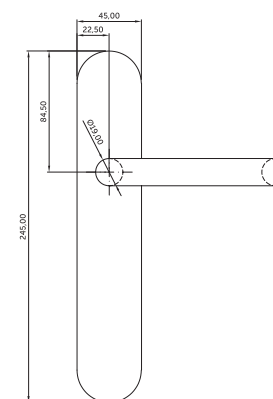

MANILLA HADES REDONDA

Código	Descripción	Acabado	Set
03141	JGO. MANILLA HADES/R	INOX 304	1/20