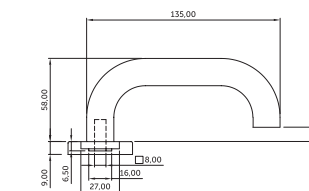

MANILLA HADES REDONDA

Código	Descripción	Acabado	Set
03141	JGO. MANILLA HADES/R	INOX 304	1/20