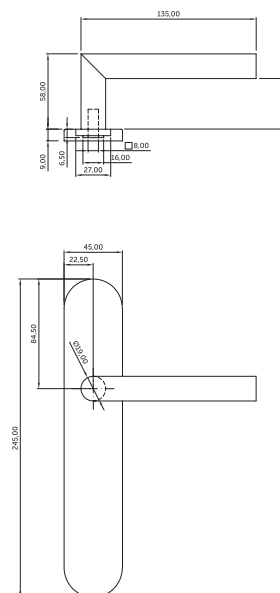

MANILLA HEBE

Código	Descripción	Acabado	Set
04484	JGO. MANILLA HEBE	INOX 304	1/20