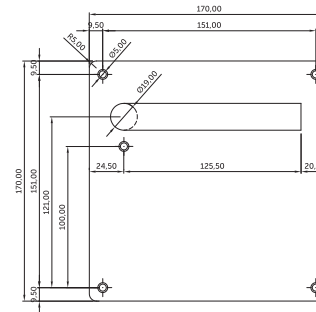

MANILLA HERA C/170

Código	Descripción	Acabado	Set
69538	JGO. MANILLA HERA C/170	INOX 304	1/10