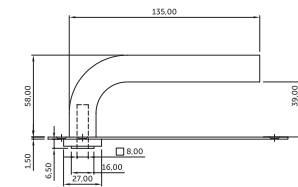

MANILLA HERA C/170

Código	Descripción	Acabado	Set
69538	JGO. MANILLA HERA C/170	INOX 304	1/10