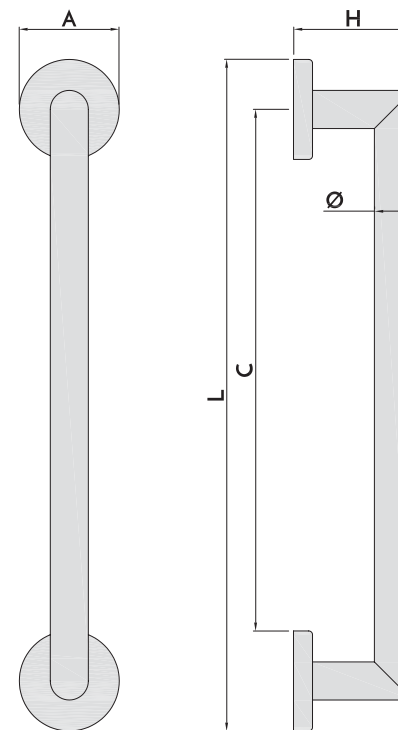

MANILLON HEBE C/R

Código	Descripción	Acabado	Set	C	L	H	A	Ø
00037	MANILLON HEBE C/R 200	INOX 304	1/10	200	252	62	52	19
00038	MANILLON HEBE C/R 250	INOX 304	1/10	250	302	62	52	19
06392	MANILLON HEBE C/R 300	INOX 304	1/10	300	352	62	52	19