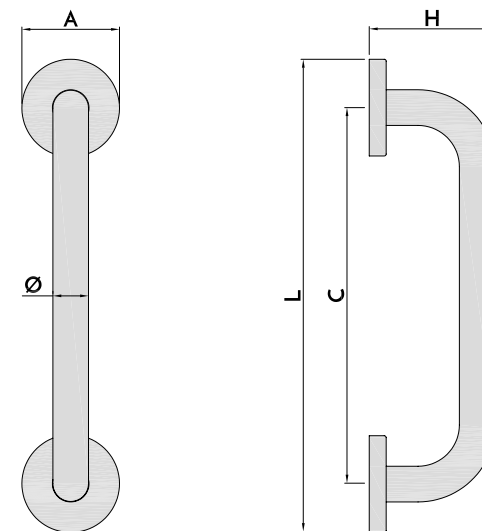

MANILLON TR C/R

Codigo	Descripción	Acabado	Set	C	L	H	A	Ø
03920	MANILLON TR150R C/R	INOX 304	4/40	150	202	67	52	19
66266	MANILLON TR200R C/R	INOX 304	4/40	200	252	67	52	19
66242	MANILLON TR250R C/R	INOX 304	4/40	250	302	67	52	19
70478	MANILLON TR300R C/R	INOX 304	4/40	300	352	67	52	19
70479	MANILLON TR400R C/R	INOX 304	4/40	400	452	67	52	19