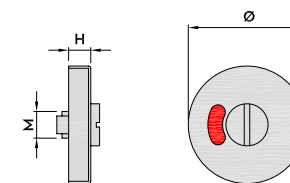

MULETILLA MINUSVALIDO

Plano

INTERIOR

EXTERIOR

Código	Descripción	Acabado	Set	Ø	L	H	M
68875	MULETILLA MINUSVALIDO	INOX 304	5/50	53	79	9	15