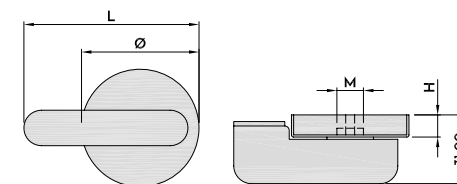

MULETILLA MINUSVALIDO

Plano

INTERIOR

EXTERIOR

Código	Descripción	Acabado	Set	Ø	L	H	M
68875	MULETILLA MINUSVALIDO	INOX 304	5/50	53	79	9	15