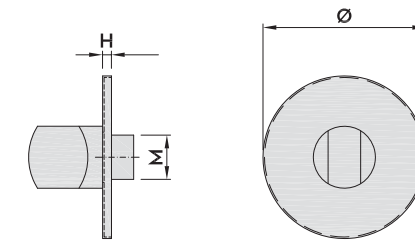

MULETILLA XS

Código	Descripción	Acabado	Set	Ø	H	M
14169	MULETILLA XS	INOX304	1/50	53	9	15

Características técnicas

- Placa 3mm de espesor.

Plano

EXTERIOR

INTERIOR