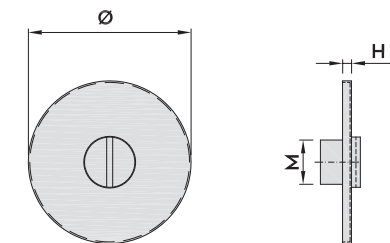

MULETILLA XS

Código	Descripción	Acabado	Set	Ø	H	M
14169	MULETILLA XS	INOX304	1/50	53	9	15

Características técnicas

- Placa 3mm de espesor.

Plano

EXTERIOR

INTERIOR