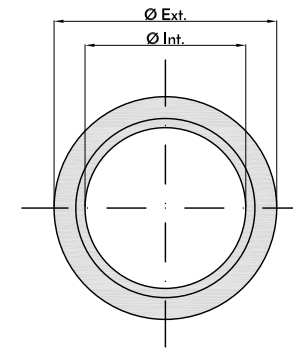

OJO DE BUEY

DETALLE SECCION

Codigo	Descripción	Acabado	Set	A	B	Ø _{EXT}	Ø _{INT}
08305	OJO DE BUEY H35	INOX 304	1/10	27	13	363	263
37024	OJO DE BUEY H40	INOX 304	1/10	29	12	363	263