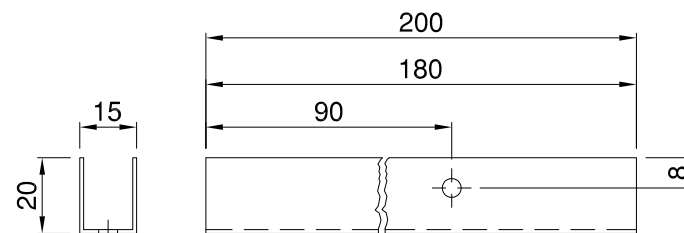

PERFIL U 180cm WPF

Descripción: Perfil U 180cm WPF
Perfil para sujeción de tableros.
Longitudes de 2000 Y 1800mm.
Terminación en acero inoxidable 304.

Acabado:

Código	Descripción	Acabado	Set
07116	PERFIL U 180CM WPF CABINA	INOX 304	25/25
14183	PERFIL U 200CM WPF CABINA	INOX 304	25/25

Dibujado: EMC Hoja 1/1
Escala: 1/200
Fecha: Febrero2017