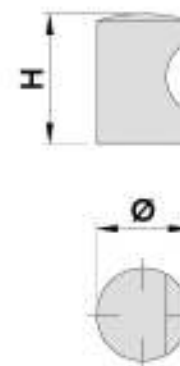

## POMO MUESCA

\*Imagen Pomo Muesca. Acabado Inox

Codigo	Decripcion	Acabado	Set	Ø	H
10281	POMO MUESCA Ø15 H26	INOX 304	50/500	15	26
10282	POMO MUESCA Ø20 H28	INOX 304	25/250	20	28
10283	POMO MUESCA Ø25 H30	INOX 304	25/250	25	30