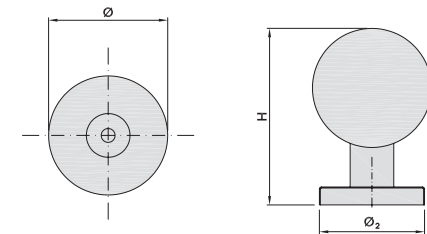

# POMO PUERTA P/E 60mm.

Plano

Código	Descripción	Acabado	Set	H	$\varnothing$	$\varnothing_2$
69546	POMO PUERTA P/E 60mm.	INOX 304	1/48	89	60	53