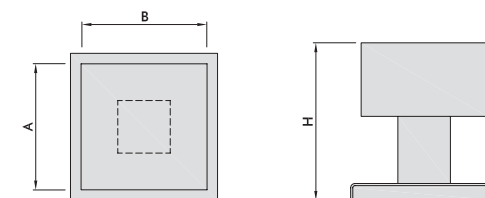

# POMO PUERTA CUADRADO

Plano

Código	Descripción	Acabado	Set	H	A	B
09189	POMO PUERTA CUADRADO	INOX 304	1/48	89	60	60