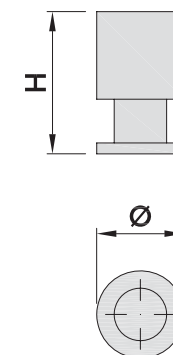

# POMO ROCIN

Plano

Codigo	Descripción	Acabado	Set	Ø	H
08343	POMO ROCIN Ø20 H33	INOX 304	25/250	20	33
08344	POMO ROCIN Ø25 H36	INOX 304	25/250	25	36