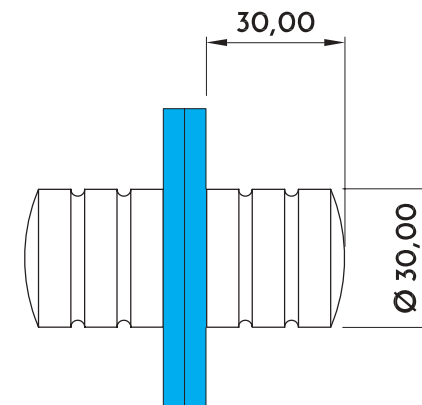

POMO VIDRIO L30

Plano

Código	Descripción	Acabado	Set
13350	POMO VIDRIO L30	ZKCR	1/50