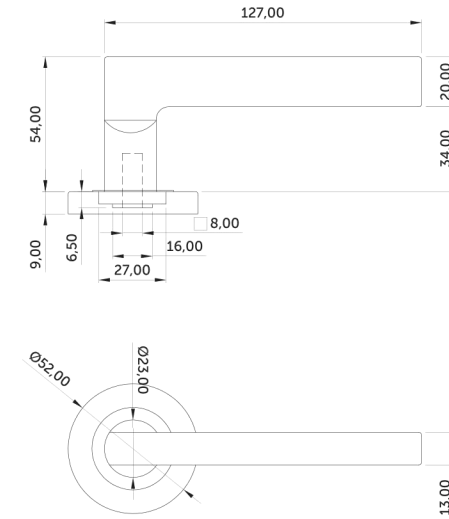

# ROSETA CINTIA

Código	Descripción	Acabado	Set
06145	JGO. ROSETA CINTIA	INOX 304	1/20