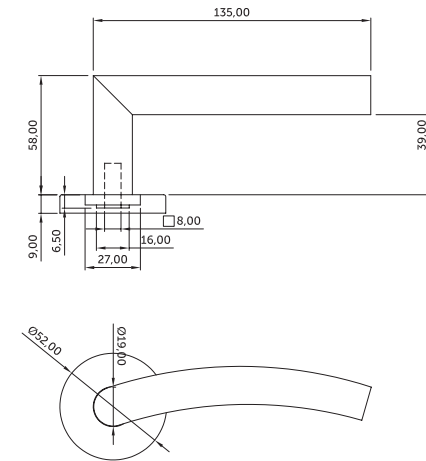

ROSETA ERATO

| Código | Descripción | Acabado | Set |
|--------|-------------------|----------|------|
| 70452 | JGO. ROSETA ERATO | INOX 304 | 2/40 |