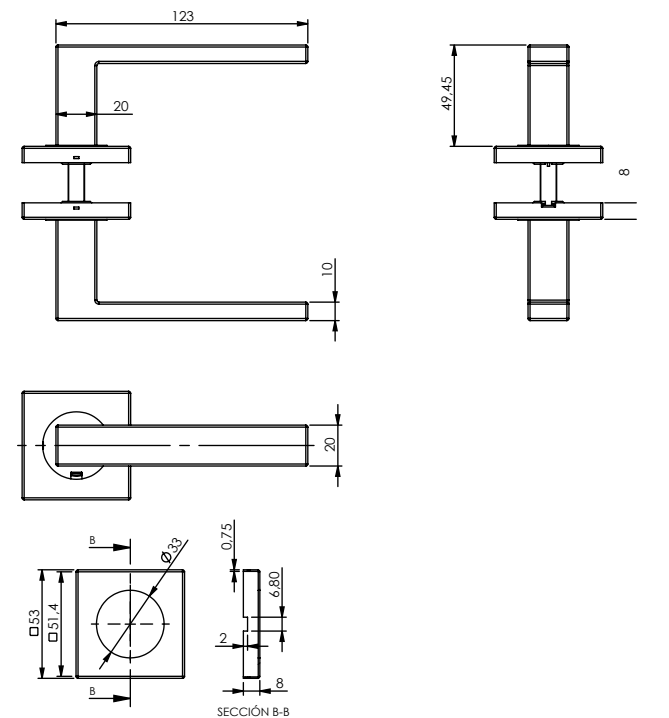

# ROSETA GAMMA

Código	Descripción	Acabado	Set
13498	JGO. ROSETA GAMMA	INOX 304	1/20