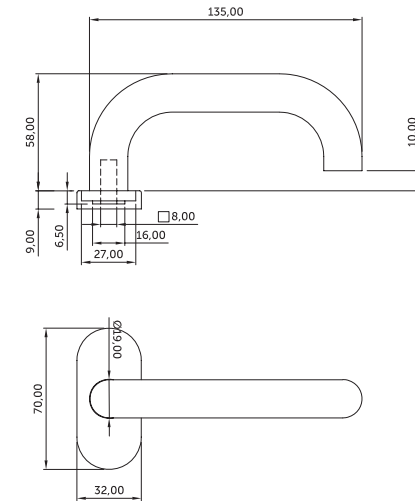

## ROSETA HADES OVAL

| Código | Descripción            | Acabado  | Set  |
|--------|------------------------|----------|------|
| 04617  | JGO. ROSETA HADES OVAL | INOX 304 | 1/20 |