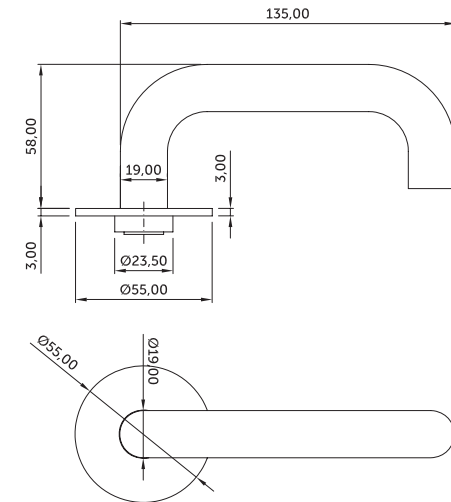

## ROSETA HADES XS (EXTRA SLIM)

Código	Descripción	Acabado	Set
14163	JGO. ROSETA HADES XS	INOX 304	1/20