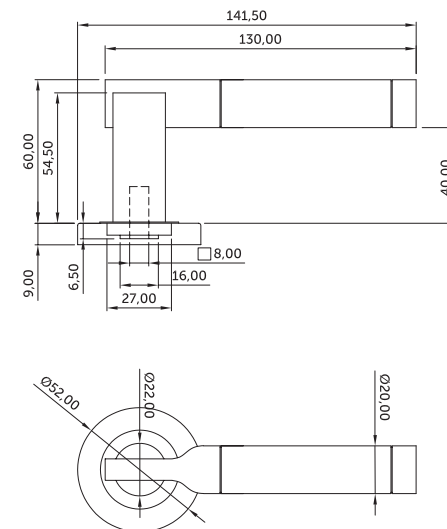

ROSETA HALIOS

Código	Descripción	Acabado	Set
69440	JGO. ROSETA HALIOS	INOX 304	1/20