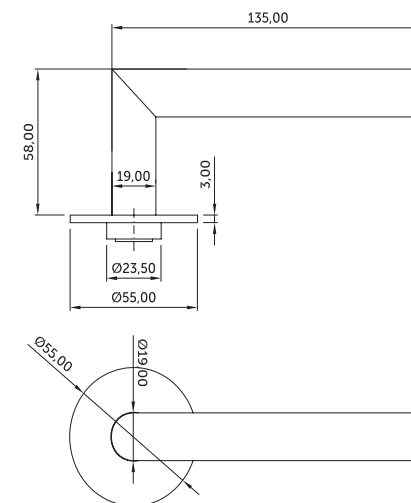

ROSETA HADES XS (EXTRA SLIM)

Código	Descripción	Acabado	Set
14164	JGO. ROSETA HEBE XS	INOX 304	1/20