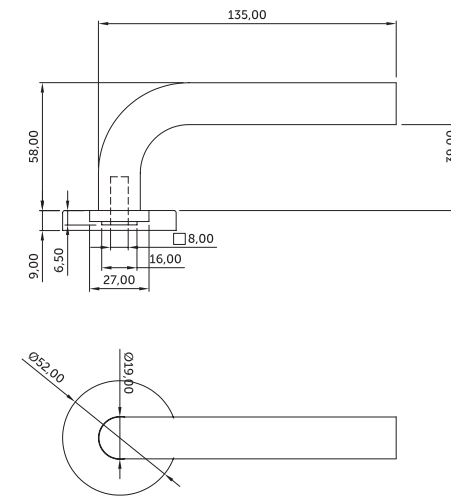

ROSETA HERA

Código	Descripción	Acabado	Set
56551	JGO. ROSETA HERA	INOX 304	2/40