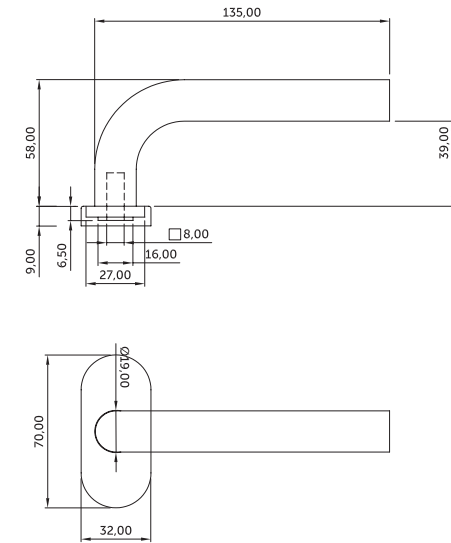

ROSETA HERA OVAL

Código	Descripción	Acabado	Set
04616	JGO. ROSETA HERA OVAL	INOX 304	1/20