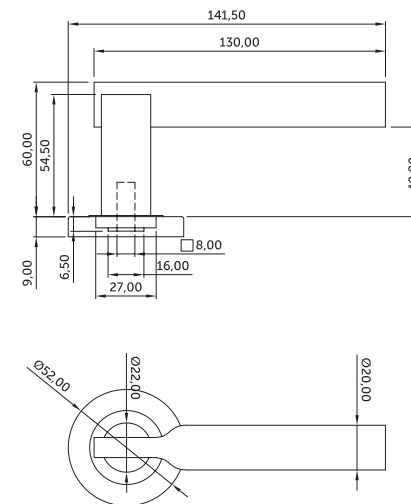

# ROSETA IONE

Código	Descripción	Acabado	Set
06143	JGO. ROSETA IONE	INOX 304	1/20