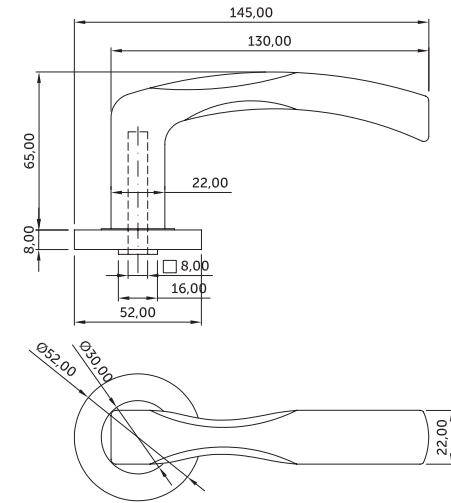

ROSETA TIRION

Código	Descripción	Acabado	Set
13984	JGO. ROSETA TIRION	INOX 304	1/20