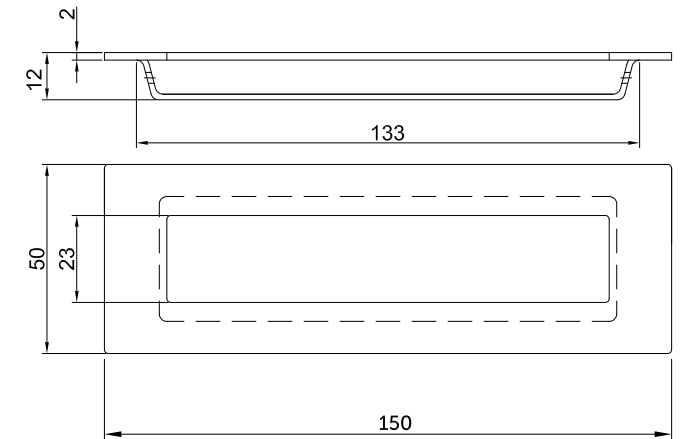

## TIRADOR EMBUTIR C/C 150X50

Código	Descripción	Acabado	Set
07446	TIRADOR EMBUTIR C/C 150X50	INOX 304	10/100