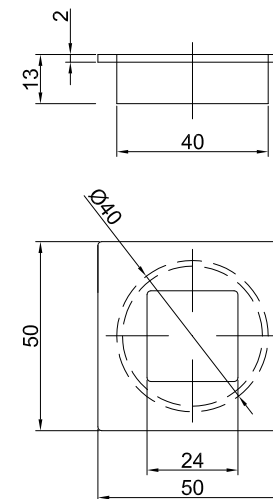

# TIRADOR EMBUTIR CUADRADO C/C 50X50

Código	Descripción	Acabado	Set
07444	TIRADOR EMBUTIR CUADRADO C/C 50X50	INOX 304	20/200