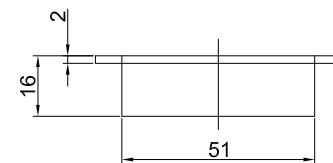

TIRADOR EMBUTIR CIRCULAR Ø 65

Código	Descripción	Acabado	Set
68878	TIRADOR EMBUTIR CIRCULAR C/RED A65	INOX 304	10/100