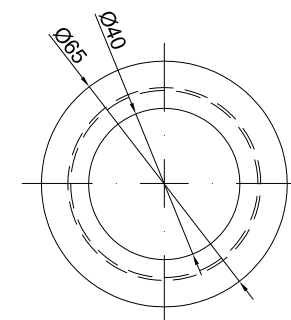

TIRADOR EMBUTIR CIRCULAR Ø 65

Código	Descripción	Acabado	Set
68878	TIRADOR EMBUTIR CIRCULAR C/RED A65	INOX 304	10/100