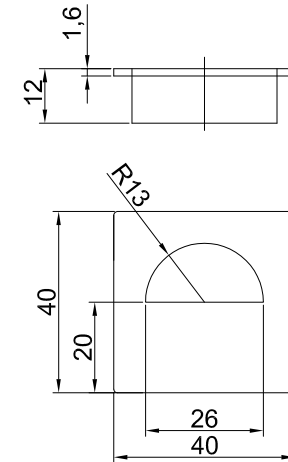

TIRADOR EMBUTIR EM

Código	Descripción	Acabado	Set
12429	TIRADOR EMBUTIR 40X40	INOX 304	20/200
12435	TIRADOR EMBUTIR 50X50	INOX 304	10/200