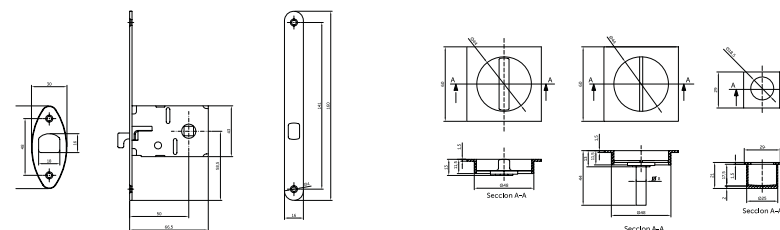

KIT CORREDERAS CLICK C/C

Código	Descripción	Tipo	Acabado	Set
14324	Kit corredera QUICK	C/C	CM	1
14325	Kit corredera QUICK	C/C	NS	1

Características técnicas

- Diseño moderno y minimalista.
- Caja extremadamente compacta para optimizar el mecanizado.
- Condena no saliente del tirador encastrable.
- Instalacion sin tornillos ni adhesivo de montaje.

Grosor
35-52 mm.

Patentado

Plano

Sistema Tradicional

Sistema G500

Agujero Centrado