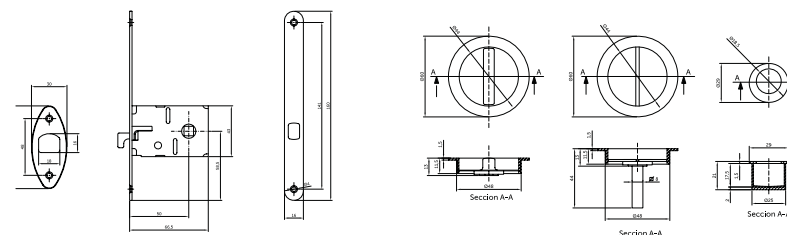

## Características técnicas

- Diseño moderno y minimalista.
- Caja extremadamente compacta para optimizar el mecanizado.
- Condena no saliente del tirador encastrable.
- Instalación sin tornillos ni adhesivo de montaje.

**Grosor**  
35-52 mm.

**Patentado**

## Plano

Sistema Tradicional

Sistema G500

Agujero Centrado