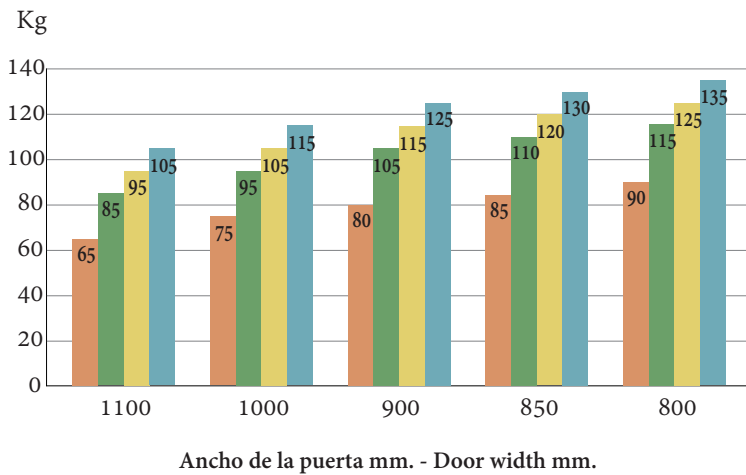

### BETA 100

- 2 bisagras - 2 hinges
- 3 bisagras simetricas - 3 symmetrical hinges
- 3 bisagras asimetricas - 3 asymmetrical hinges
- 4 bisagras - 4 hinges

Altura puerta 2100mm; para H>2100 o para usos con cierrapuertas, consultar con Dpto. Técnico.  
 Door Height 2100mm; for H>2100 or for doorclosers devices please refer to Technical Support.