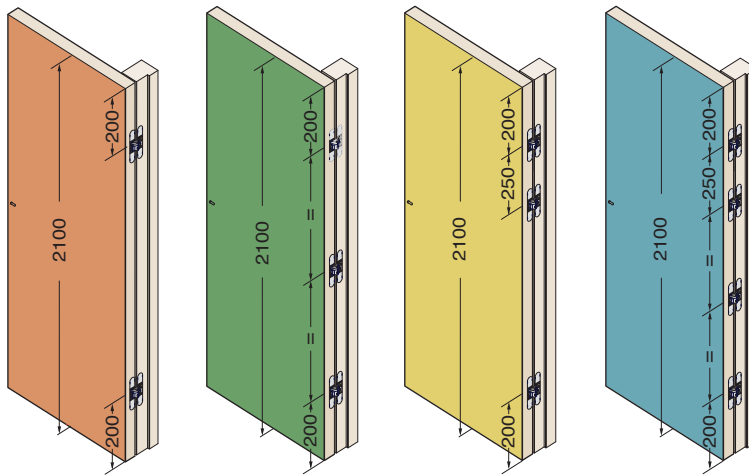

### BETA 100

- 2 bisagras - 2 hinges
- 3 bisagras simetricas - 3 symmetrical hinges
- 3 bisagras asimetricas - 3 asymmetrical hinges
- 4 bisagras - 4 hinges

Altura puerta 2100mm; para H>2100 o para usos con cierrapuertas, consultar con Dpto. Técnico.  
 Door Height 2100mm; for H>2100 or for doorclosers devices please refer to Technical Support.