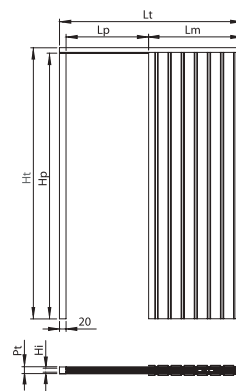

Premarco Alvaz (Revocado/Cartón-yeso)

Características

Alturas de paso (Hp)	Anchura de paso (Lp)	Ocupación de premarco (Lt x Ht)
2000 mm.		<table border="0"> <tr> <td>600 mm. ....</td> <td>1290 x 2100 mm.</td> </tr> <tr> <td>700 mm. ....</td> <td>1490 x 2100 mm.</td> </tr> <tr> <td>800 mm. ....</td> <td>1690 x 2100 mm.</td> </tr> <tr> <td>900 mm. ....</td> <td>1890 x 2100 mm.</td> </tr> <tr> <td>1000 mm. ....</td> <td>2090 x 2100 mm.</td> </tr> <tr> <td>1100 mm. ....</td> <td>2290 x 2100 mm.</td> </tr> <tr> <td>1200 mm. ....</td> <td>2490 x 2100 mm.</td> </tr> </table>
2100 mm.		<table border="0"> <tr> <td>600 mm. ....</td> <td>1290 x 2200 mm.</td> </tr> <tr> <td>700 mm. ....</td> <td>1490 x 2200 mm.</td> </tr> <tr> <td>800 mm. ....</td> <td>1690 x 2200 mm.</td> </tr> <tr> <td>900 mm. ....</td> <td>1890 x 2200 mm.</td> </tr> <tr> <td>1000 mm. ....</td> <td>2090 x 2200 mm.</td> </tr> <tr> <td>1100 mm. ....</td> <td>2290 x 2200 mm.</td> </tr> <tr> <td>1200 mm. ....</td> <td>2490 x 2200 mm.</td> </tr> </table>

* Medidas especiales max. 2700 mm. alto hoja de puerta

Pared terminada / Huevo interior / Grosor máx puerta (Pt / Hi / G)

* Medidas especiales max. 2700 mm. alto hoja de puerta